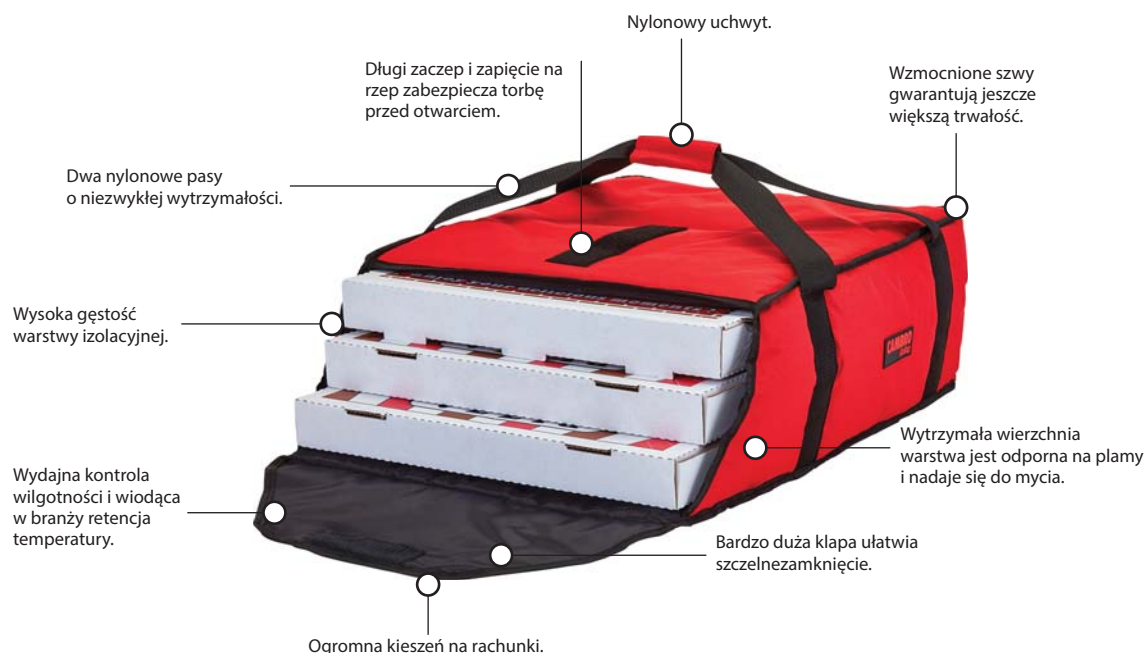

Torby do cateringu i transportu pizzy – transport i dostawa

Cambro GoBags® pomaga zachować najwyższą jakość ulubionych produktów. Twoja receptura, jakość i marka dotrą do klientów bez najmniejszego uszczerbku.

35 lat doświadczenia w projektowaniu produktów o najwyższej jakości i niezwykłej wydajności. Wysokiej jakości materiały i wytrzymała konstrukcja grają kluczową rolę w utrzymywaniu walorów i temperatury posiłku od czasu jego przygotowania do dostarczenia klientowi. Cambro GoBags® powstały w oparciu o ten sam projekt, co oryginalne izolowane torby do transportu pizzy, wynalezione w 1983 roku przez Ingrid Kosar, założycielkę Thermal Bags by Ingrid.