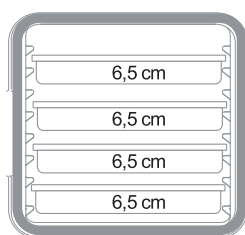

Cambro - Termosy GoBox™

CAMBRO
TRUSTED FOR GENERATIONS™

Akcesoria

THERMOBARRIER bariera termiczna

EPP3253DIV 53 x 32,7 x 3,7 cm **76 zł**
waga: 0,37 kg kolor: czarny (110)
pasuje do termosów EPP 300 i EPP400

CAMDOLLY wózek do termosów

CD3253EPP/158 **319 zł**
waga: 4,5 kg kolor: czerwony (158)

Etykieta kolorowa

EPPIDS komplet 6 szt. **24 zł**
naklejki identyfikacyjne do termosów

GoBox - pojemności

Ładowane od przodu

EPP300

EPP400

Ładowane od góry

EPP180
EPP280

Uwaga!

Najlepsze wyniki osiąga się poprzez napełnianie pojemników żywnością w zakresie temperatur od 82° do 88° C.

Napełnianie metalowych pojemników żywnością o temperaturze przekraczającej 120° C spowoduje uszkodzenia termosu.