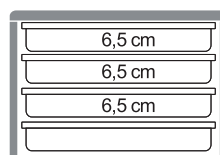

Uwaga!

Najlepsze wyniki osiąga się poprzez napełnianie pojemników żywnością w zakresie temperatur od 82° do 88° C.

Napełnianie metalowych pojemników żywnością o temperaturze przekraczającej 120° C spowoduje uszkodzenia termosu.