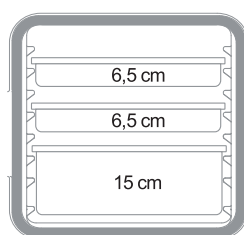

Cambro - Termosy GoBox™

CAMBRO
TRUSTED FOR GENERATIONS™

Akcesoria

THERMOBARRIER bariera termiczna

EPP3253DIV 53 x 32,7 x 3,7 cm **76 zł**
waga: 0,37 kg kolor: czarny (110)
pasuje do termosów EPP 300 i EPP400

CAMDOLLY wózek do termosów

CD3253EPP/158 **319 zł**
waga: 4,5 kg kolor: czerwony (158)

Etykieta kolorowa

EPPIDS komplet 6 szt. **24 zł**
naklejki identyfikacyjne do termosów

GoBox - pojemności

Ładowane od przodu

EPP300

EPP400

Ładowane od góry

EPP180
EPP280

Uwaga!

Najlepsze wyniki osiąga się poprzez napełnianie pojemników żywnością w zakresie temperatur od 82° do 88° C.

Napełnianie metalowych pojemników żywnością o temperaturze przekraczającej 120° C spowoduje uszkodzenia termosu.