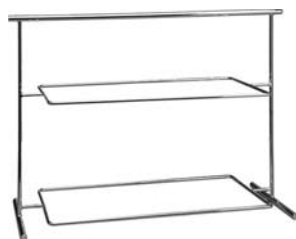

PURE stojak serwisowy na płyty
GN1/1, GN1/2, GN1/3, GN2/4
33222 XL 63 x 27 x 44,5 cm **313 zł**