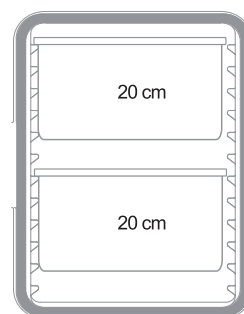

EPP400

Ładowane od góry