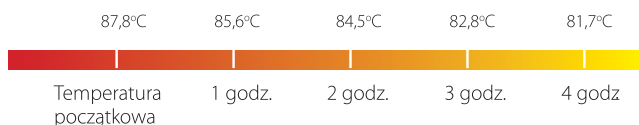

Termosy ładowane od przodu do przewozu pojemników GN

Typ UPCS

Obudowa wykonana z polipropylenu, odpornego na temperaturę od -30 do +100°C. Maksymalny spadek temperatury nie przekracza 2°C na 1 godzinę. Komora i drzwi termosu są szczelne, po płukaniu lub myciu nie wchłaniają wilgoci. Wewnątrz termosu, na bocznych ścianach komory znajduje się 12 par szyn na pojemniki GN. Do termosu można zamontować komplet kół UPCS400CK: dwa koła stałe, dwa skrętne, jedno z hamulcem; średnica kół wynosi 12,7 cm. Taki zestaw umożliwia łatwy transport termosu na płaskich powierzchniach. Temperatura pojemników GN umieszczonych w termosie nie powinna przekraczać +120°C.

Drzwiczki zamocowane na trzech zawiasach, które umożliwiają wielokrotne wypięcie drzwiczek bez ich uszkodzenia.

Możliwość montażu kół.

Na drzwiczkach znajduje się klips na menu, który pozwala identyfikować zawartość termosu bez jego otwierania.

Uchwyty do przenoszenia schowane są w specjalnie profilowanych zagłębieniach bocznych ścianek, uformowane jako część korpusu. Eliminuje to możliwość poluzowania lub oderwania uchwytów.

Termos wyposażony jest w klamrę z tworzywa (nylonu) o długości 23 cm. Zapewnia to łatwe i szczelne zamknięcie drzwi termosu oraz doskonale parametry termoizolacyjne

GORĄCE

ZIMNE