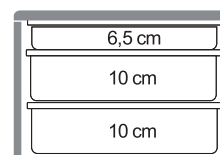

Uwaga!

Najlepsze wyniki osiąga się poprzez napełnianie pojemników żywnością w zakresie temperatur od 82° do 88° C.

Napełnianie metalowych pojemników żywnością o temperaturze przekraczającej 120° C spowoduje uszkodzenia termosu.