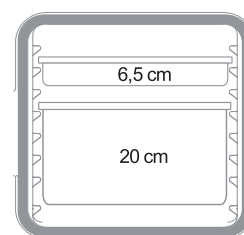

Cambro - Termosy GoBox™

CAMBRO
TRUSTED FOR GENERATIONS™

Akcesoria

THERMOBARRIER bariera termiczna

EPP3253DIV 53 x 32,7 x 3,7 cm **76 zł**
waga: 0,37 kg kolor: czarny (110)
pasuje do termosów EPP 300 i EPP400

CAMDOLLY wózek do termosów

CD3253EPP/158 **319 zł**
waga: 4,5 kg kolor: czerwony (158)

Etykieta kolorowa

EPPIDS komplet 6 szt. **24 zł**
naklejki identyfikacyjne do termosów

GoBox - pojemności

Ładowane od przodu

EPP300

EPP400

Ładowane od góry

EPP180
EPP280

Uwaga!

Najlepsze wyniki osiąga się poprzez napełnianie pojemników żywnością w zakresie temperatur od 82° do 88° C.

Napełnianie metalowych pojemników żywnością o temperaturze przekraczającej 120° C spowoduje uszkodzenia termosu.