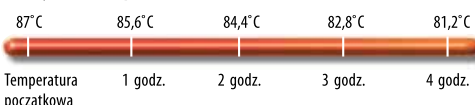

Utrzymanie ciepła