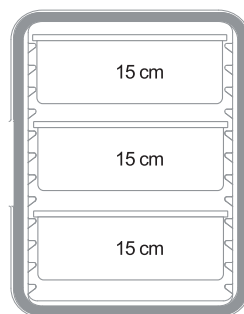

EPP400

Ładowane od góry