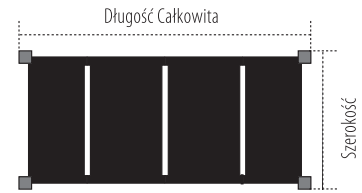

SZCZEGÓLNE INFORMACJE NA TEMAT KONFIGURACJI

Regał Początkowy