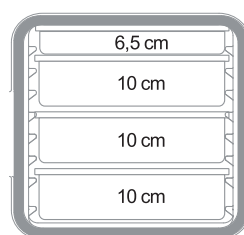

Cambro - Termosy GoBox™

CAMBRO
TRUSTED FOR GENERATIONS™

Akcesoria

THERMOBARRIER bariera termiczna

EPP3253DIV 53 x 32,7 x 3,7 cm **76 zł**
waga: 0,37 kg kolor: czarny (110)
pasuje do termosów EPP 300 i EPP400

CAMDOLLY wózek do termosów

CD3253EPP/158 **319 zł**
waga: 4,5 kg kolor: czerwony (158)

Etykieta kolorowa

EPPIDS komplet 6 szt. **24 zł**
naklejki identyfikacyjne do termosów

GoBox - pojemności

Ładowane od przodu

EPP300

EPP400

Ładowane od góry

EPP180
EPP280

Uwaga!

Najlepsze wyniki osiąga się poprzez napełnianie pojemników żywnością w zakresie temperatur od 82° do 88° C.

Napełnianie metalowych pojemników żywnością o temperaturze przekraczającej 120° C spowoduje uszkodzenia termosu.