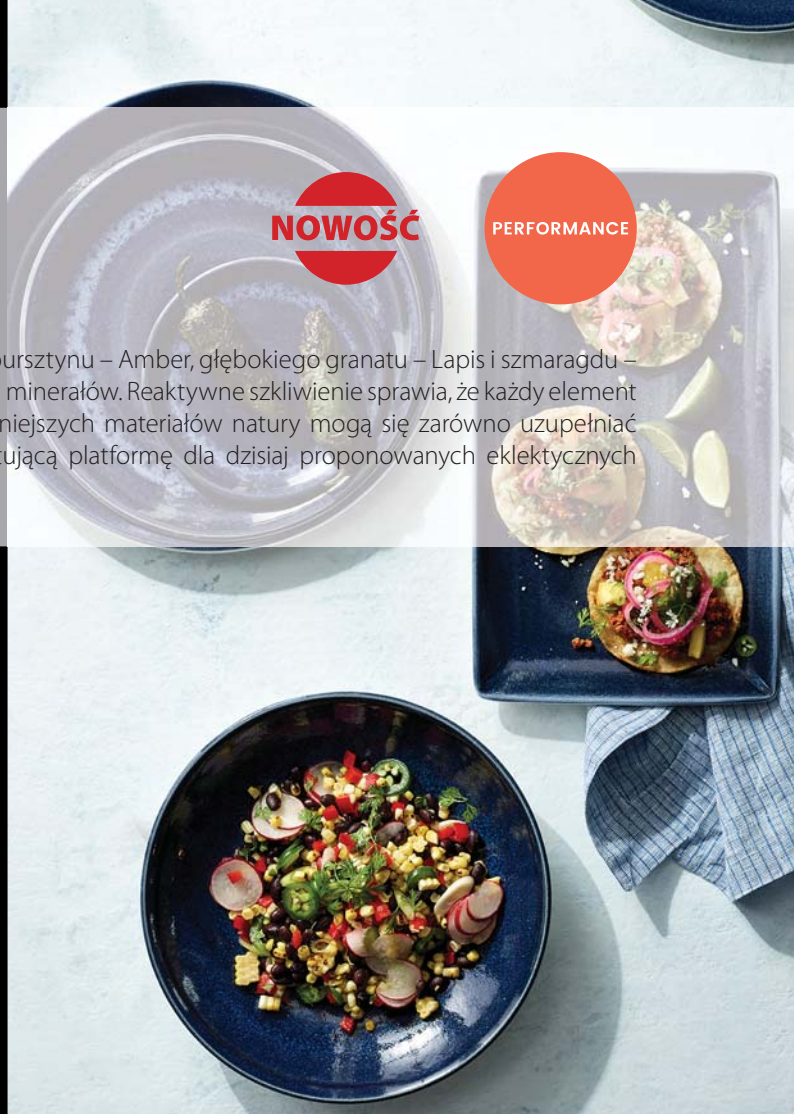

Vesuvius

Linia Vesuvius jest kolekcją trzech oszałamiających glazur w kolorach bursztynu – Amber, głębokiego granatu – Lapis i szmaragdu – Emerald. Nazwy linii zostały zaczerpnięte od jednych z najcenniejszych minerałów. Reaktywne szkliwienie sprawia, że każdy element będzie unikalny i niepowtarzalny. Kolory wzięte z jednych z najcenniejszych materiałów natury mogą się zarówno uzupełniać jak i ze sobą kontrastować stanowiąc tym samym bogatą i ekscytującą platformę dla dzisiaj proponowanych eklektycznych i różnorodnych menu.

NOWOŚĆ

PERFORMANCE