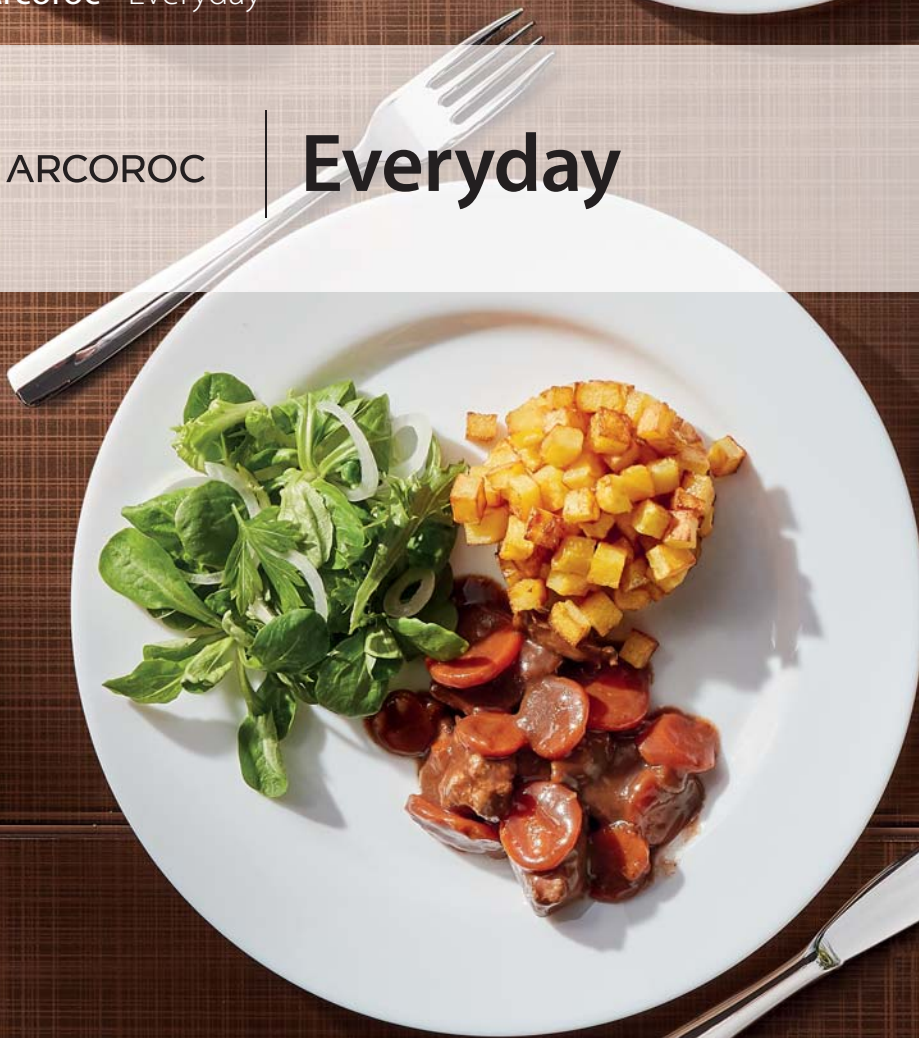

ARCOROC

Everyday

Opal.
SHARING MATTER

Talerz płytki

H9859	265 mm/6/24 szt.	5,20 zł
G0564	245 mm/6/24 szt.	4,13 zł
G0565	195 mm/6/24 szt.	3,83 zł