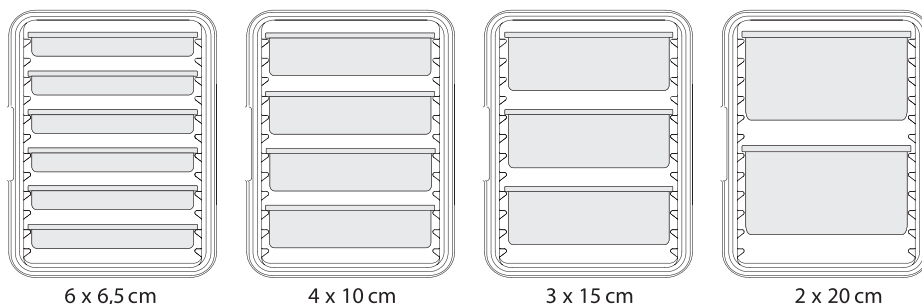

Poradnik pojemności

UPCH4002
UPCH8002 (x2)
UPCH16002 (x4)

Poradnik porcji

Pojemnik GN 1/1

Głębokość:	20 cm	15 cm	10 cm	6,5 cm
Liczba porcji (200 g – 1 filiżanka) w pojemniku:	80	60	40	30