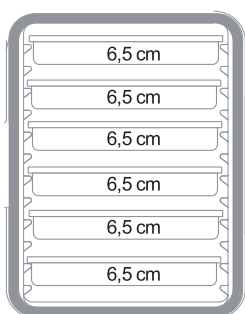

EPP400

Ładowane od góry