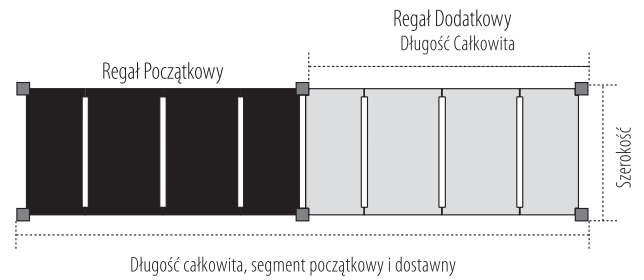

Regał Dodatkowy

Wspólne słupki pomiędzy jednostką początkową i dostawną maksymalizują powierzchnię użytkową.