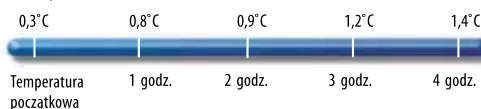

Utrzymanie zimna