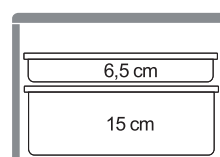

EPP180
EPP280