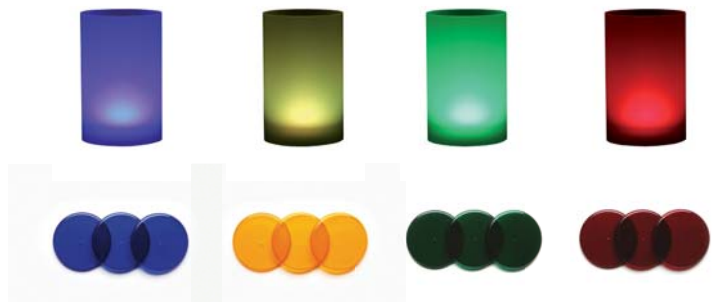

Pokrywy do 8104, Ø10/3 szt.

8105.01	niebieskie	64 zł
8105.02	żółte	64 zł
8105.03	zielone	64 zł
8105.04	czerwone	64 zł

6 szt. danego koloru wchodzi w skład zestawu Skyline (2 opak. po 3 szt.)
6 szt. danego koloru wchodzi w skład zestawu Skyline white (2 opak. po 3 szt.)
6 szt. danego koloru wchodzi w skład zestawu Squareline (2 opak. po 3 szt.)

Alternatywne oświetlenie do zestawu bufetowego. Zestaw 3 szt. oświetlenia w kolorze białym zasilanego bezpośrednio. Możliwość zastosowania kolorowych pokryw 8105.01-04

Światło LED do 8150

8104 Ø9,7 cm, 2 cm 100-240 V **779 zł**
9 szt. wchodzi w skład zestawu Skyline
6 szt. wchodzi w skład zestawu Skyline white
6 szt. wchodzi w skład zestawu Squareline

Zasilacz z szpulą na kabel o długości 1,5 m, możliwe mocowanie do ściany, 3 antypoślizgowe stopki gumowe

Zasilacz do lampy LED 8150

8152.EU Ø13 cm, 2 cm **130 zł**
7 szt. wchodzi w skład zestawu Skyline
5 szt. wchodzi w skład zestawu Skyline white
6 szt. wchodzi w skład zestawu Squareline