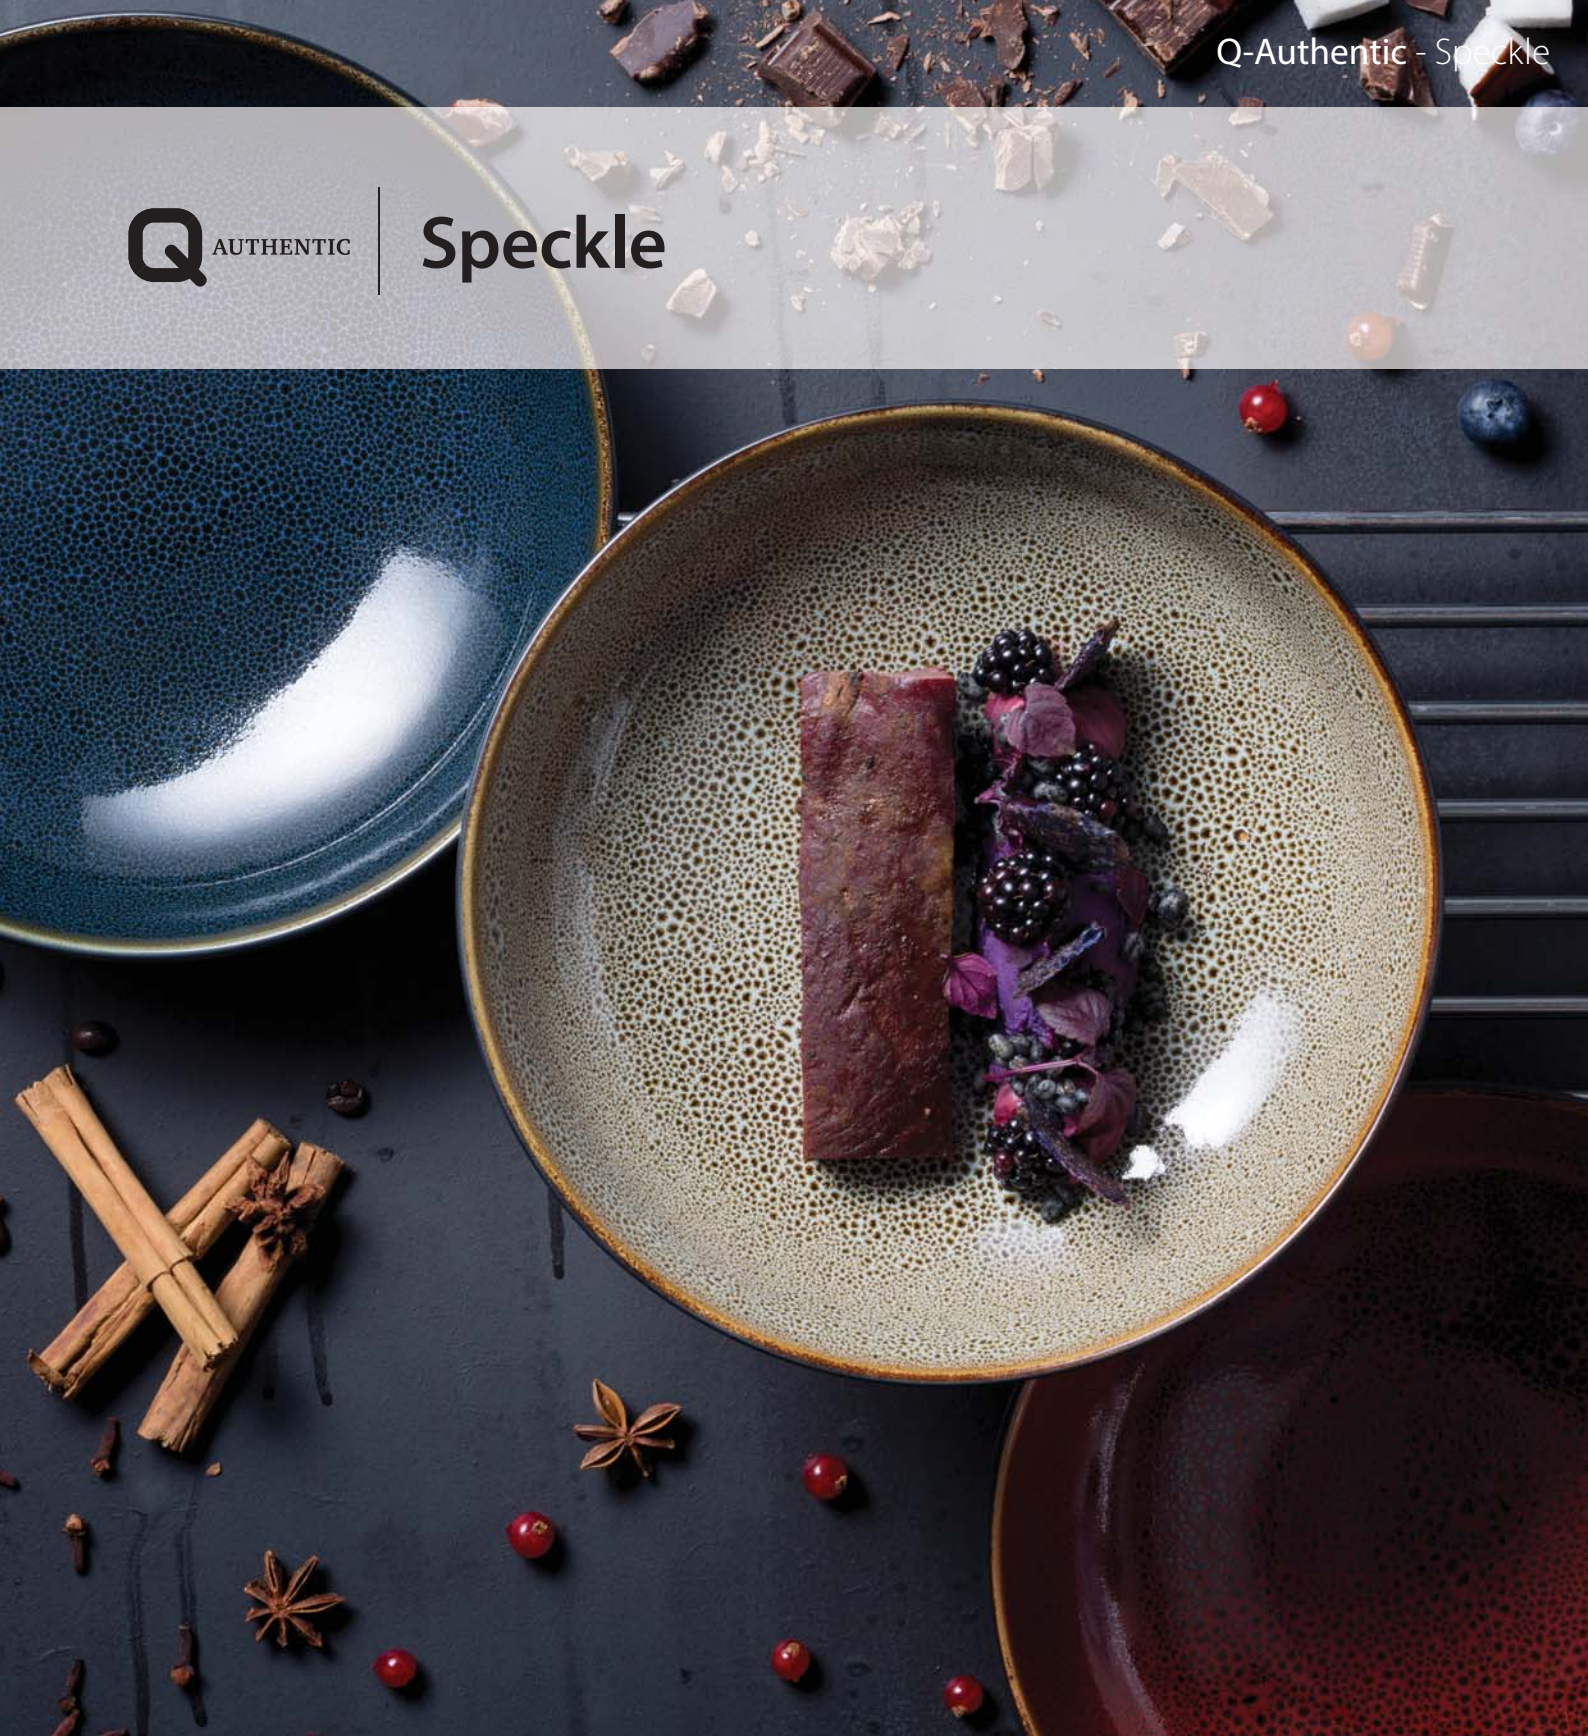

# Speckle

Talerz głęboki czerwony  
**QU90001** 220 x 60 mm/4 szt. **60,70 zł**

Talerz głęboki niebieski  
**QU90002** 220 x 60 mm/4 szt. **60,70 zł**

Talerz głęboki szary  
**QU90003** 220 x 60 mm/4 szt. **60,70 zł**