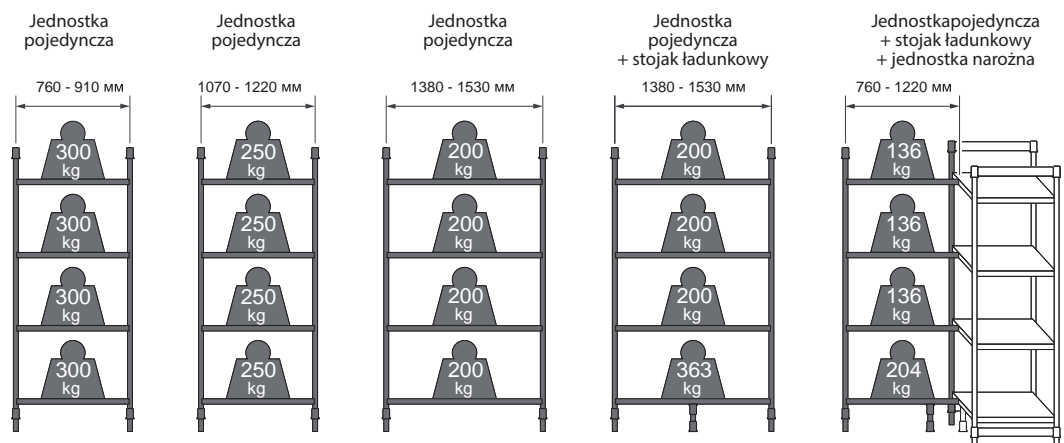

Wytrzymałość na obciążenia