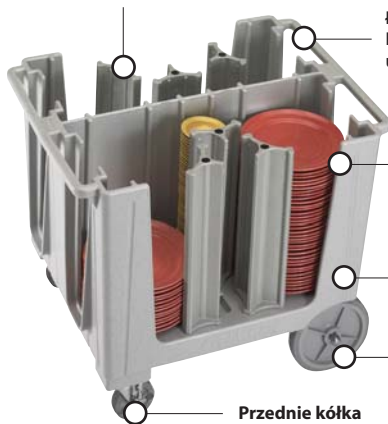

Stabilny i bezpieczny Separator talerzy

Łatwy do manewrowania
Ergonomiczne nadlewane uchwyty z obu stron

Pojemność
Kolumny do składowania 49,5 cm mieszczą 45-60 talerzy w stercie

Niezwykłe trwałe
Solidne wykonanie z polietylenu chroni ceramikę przed obtłukiwaniem. Nie odpryskuje, nie pęka, nie rdzewieje

Tylne kółka
25,4 cm kółka Easy Wheels nie zostawiają śladów

Przednie kółka
12,7 cm obrotowe z hamulcem

ADCS